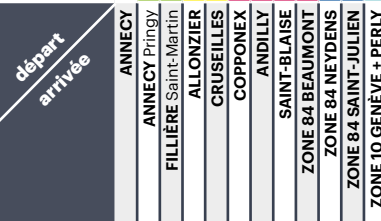

TITRES	PRIX DE VENTE AU GUICHET ET EN LIGNE	PRIX DE VENTE À BORD	
ZONE 4	BILLET UNITÉ	8,00 €	9,60 €
	BILLET AR	16,00 €	17,60 €
	BILLET UNITÉ AÉROPORT	11,50 €	11,50 €
	BILLET AR AÉROPORT	23,00 €	23,00 €
	BILLET UNITÉ 50%*	4,00 €	4,00 €
	BILLET AR 50%*	8,00 €	8,00 €
	BILLET UNITÉ DÉCLIC' 50%	4,00 €	4,00 €
	BILLET AR DÉCLIC' 50%	8,00 €	8,00 €
	CARNET DE 10 TRAJETS	72,00 €	80,00 €
	CARNET DE 10 TRAJETS AÉROPORT	107,00 €	107,00 €
	CARNET DE 10 TRAJETS DÉCLIC'	40,00 €	-
	CARNET DE 70 TRAJETS	432,00 €	-
ABONNEMENT MENSUEL	206,00 €	-	
ABONNEMENT ANNUEL / MENSUALISÉ**	2060,00 €	171,67 €	

ZONE 5	BILLET UNITÉ	10,50 €	12,60 €
	BILLET AR	21,00 €	23,10 €
	BILLET UNITÉ AÉROPORT	14,00 €	14,00 €
	BILLET AR AÉROPORT	28,00 €	28,00 €
	BILLET UNITÉ 50%*	5,25 €	5,25 €
	BILLET AR 50%*	10,50 €	10,50 €
	BILLET UNITÉ DÉCLIC' 50%	5,25 €	5,25 €
	BILLET AR DÉCLIC' 50%	10,50 €	10,50 €
	CARNET DE 10 TRAJETS	94,50 €	105,00 €
	CARNET DE 10 TRAJETS AÉROPORT	129,50 €	129,50 €
	CARNET DE 10 TRAJETS DÉCLIC'	52,50 €	-
	CARNET DE 70 TRAJETS	567,00 €	-
	ABONNEMENT MENSUEL	271,00 €	-
ABONNEMENT ANNUEL / MENSUALISÉ**	2710,00 €	225,83 €	

TITRES	PRIX DE VENTE AU GUICHET ET EN LIGNE	PRIX DE VENTE À BORD
ZONE 10 GENÈVE + PERLY		
ZONE 84 SAINT-JULIEN		
ZONE 84 NEYDENS		
ZONE 84 BEAUMONT		
SAINT-BLAISE		
ANDILLY		
COPPONEX		
CRUSEILLES		
ALLONZIER		
FILLIÈRE Saint-Martin		
ANNECY Pringy		
ANNECY		

UNIRESO (renseignements unireso.com)

■ La tarification Décllic' ne s'applique pas à l'intérieur du ressort territorial du Grand Annecy ainsi que sur la zone Unireso.

La gratuité est offerte aux enfants de moins de 6 ans accompagnés par un adulte (sur justificatif).

Sibra La tarification SIBRA s'applique en zone Grand Annecy à compter du 7 janvier 2019. Vous pouvez prendre connaissance de tous les tarifs de cette zone sur le site www.sibra.fr.

ABONNEMENTS COMBINÉS AVEC UNIRESO

ABONNEMENT PRESTO PLUS			
Départ	Arrivée	Prix du combiné par an	Prix du combiné annuel mensualisé**
Annecy	Genève + Zone 10 UNIRESO	2684,00€	223,67€
Annecy Pringy ou Fillière Saint-Martin ou Allonzier	Genève + Zone 10 UNIRESO	2211,00€	184,26€
Cruseilles ou Copponex ou Andilly ou Saint-Blaise	Genève + Zone 10 UNIRESO	1597,00€	133,10€

OÙ ACHETER VOS TITRES ?
En ligne:
www.transalis.fr

Où chez nos revendeurs:

GARE ROUTIÈRE D'ANNECY
Gare routière Sud
rue de l'Industrie, Annecy
(face au pôle SIBRA)

Horaires d'ouverture :
du lundi au vendredi : 6h30 - 19h30
le samedi : 7h30 - 19h15
le dimanche : 8h - 11h45

LA CAVE A ROLAND A CRUSEILLES
126 Grande Rue, Cruseilles
(à 150m de l'arrêt d'autocar)

Horaires d'ouverture :
du mardi au samedi :
8h30 - 12h et 14h30 - 19h

TABAC PRESSE «LA GAZETTE» A SAINT-JULIEN-EN-GNEVOIS
Centre commercial Carrefour Market
2 av de Mössingen, Saint-Julien-en-Genevois

Horaires d'ouverture :
le lundi : 14h - 19h15
du mardi au samedi : 8h - 19h15
le dimanche : 8h30 - 12h15

Correspondances avec d'autres lignes régulières d'autocars :
www.oura.com
Correspondances avec les bus SIBRA :
www.sibra.fr
Correspondances avec les trains :
www.oui.sncf ou www.ter.sncf.com

Pour la ligne internationale T72, la valeur est de 72g CO₂ / passager.kilomètre*.

* Formule n°5 - Décret n° 2011-1336 du 24 octobre 2011 relatif à l'information sur la quantité de dioxyde de carbone émise à l'occasion d'une prestation de transport.