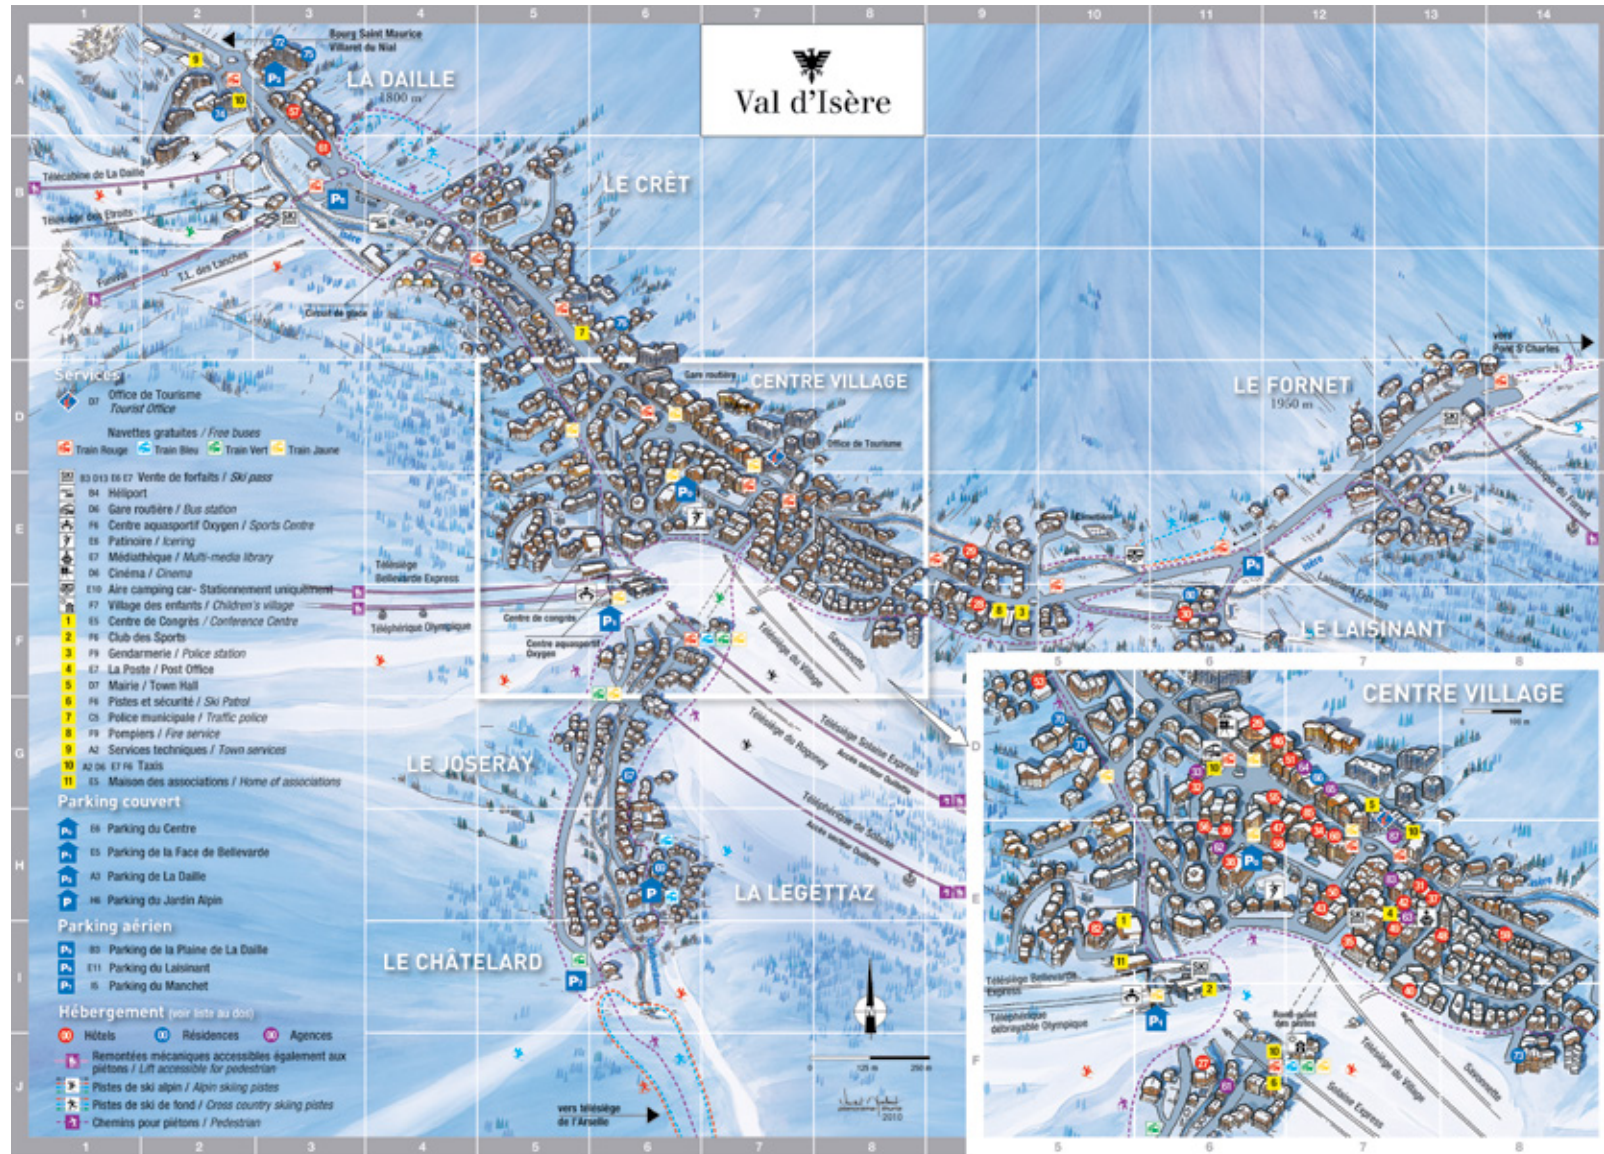

PLAN DU VILLAGE / VILLAGE MAP

Parking / Car parking

SAGS - Tél. 04 79 06 07 44
www.parkingvaldisere.com
 La circulation des piétons est privilégiée dans le centre de la station. Des parkings couverts et extérieurs sont à votre disposition. Pedestrian areas are given priority in the resort centre. Both underground and outdoor car parks are available.

Parkings aériens / Outdoor car parks

P5 plaine de La Daille (A3)
P6 parking du Laisinant (E11)
P7 parking du Manchet (H6)

Navettes gratuites / Shuttle buses

Un service de navettes vous permet de vous déplacer gratuitement dans la station (accessible à tous, skieurs et non skieurs). This shuttle bus service allows skiers and non-skiers to travel around the resort completely free of charge.